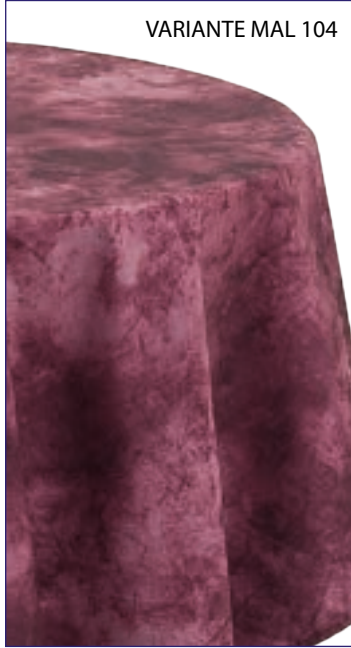

VARIANTE MAL 100

VARIANTE PAS 202

VARIANTE MAL 104