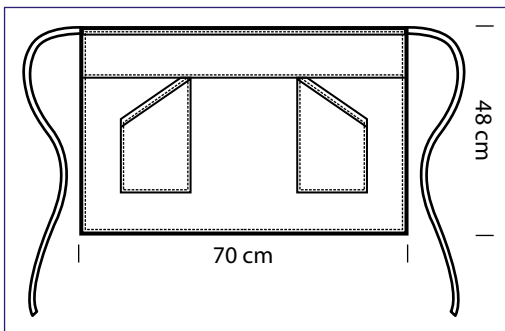

085911
LEONIDA
100% polyester
220 gr/m²
NERO + NERO

BALLANTYNE COLOURS

cm 70 x 48 - ONE SIZE

085501
100% pol.
220 gr/m²
NERO

085502
100% pol.
220 gr/m²
BLU

085503
BALLANTYNE
100% polyester
220 gr/m²
BORDEAUX