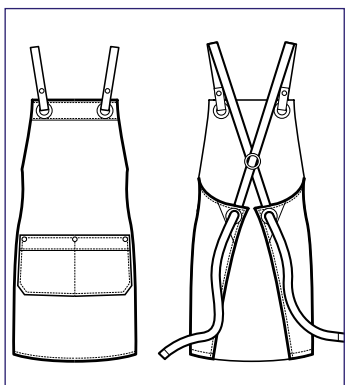

088895
MILFORD
100% polyester
190 gr/m²
CORDA