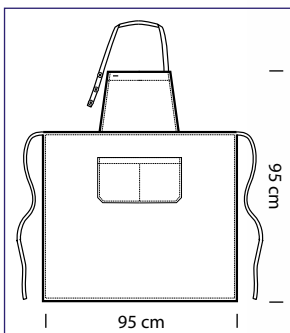

087301
DAYTONA
65% polyester
35% cotton
195 gr/m²
cm 95 x 95
NERO

**PETTORINA CERATO
RING**

091080
PETTORINA CERATO RING
15% polyester
85% pvc
cm 75 x 90
BIANCO

091010
PETTORINA
cm 70 x 90
AZZURRO

091014
PETTORINA
cm 70 x 90
GIALLO