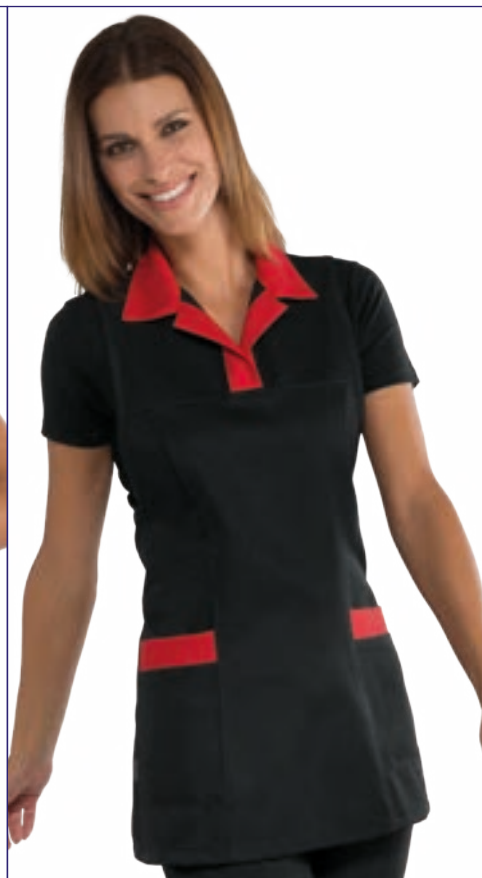

013377
TRINIDAD
100% cotton
220 gr/m²
JEANS

013377
TRINIDAD
100% cotton
220 gr/m²
JEANS

013316
TRINIDAD
100% polyester
220 gr/m²
NATURAL

013300
TRINIDAD
100% polyester - 220 gr/m²
BIANCO

013301
TRINIDAD
100% polyester - 220 gr/m²
NERO