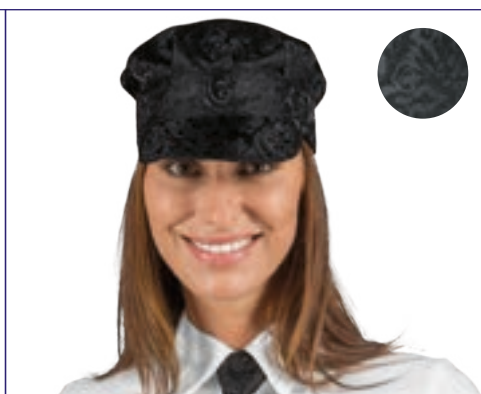

072141
100% polyester
DAMASCO