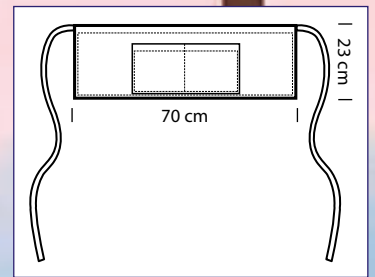

LIVINGSTON
COLOURS

isacco

085201
LIVINGSTON
65% polyester
35% cotton
195 gr/m²
cm 70 x 23
NERO