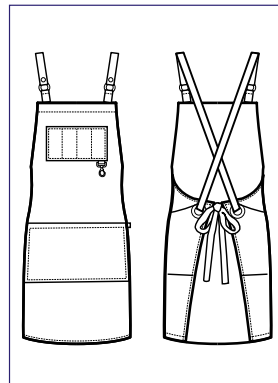

088977S
BRISTOL
SHORT

100% cotton
220 gr/m²
JEANS + CUIOIO

088977
BRISTOL
100% cotton
220 gr/m²
JEANS + CUIOIO

Tessuto / Fabric
SMOKE

088921S
BRISTOL
SHORT
100% polyester
220 gr/m²
SMOKE + NERO

088921
BRISTOL
100% polyester
220 gr/m²
SMOKE + NERO