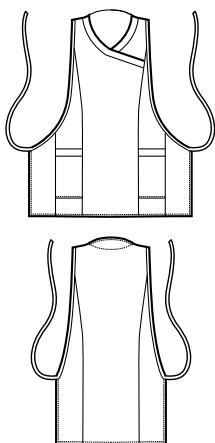

**CHAMPAGNE
CON TASCA
PORTABLET**

↔ cm 70
↕ cm 90

CHAMPAGNE

↔ cm 70
↕ cm 90

DAYTONA

↔ cm 95
↕ cm 95

PETTORINA

↔ cm 70
↕ cm 90

**BIG
PETTORINA**

↔ cm 96
↕ cm 105

RODI

↔ cm 70
↕ cm 89

PICCADILLY

↔ cm 70
↕ cm 66

**PETTORINA
CERATO RING**

↔ cm 75
↕ cm 90

**PETTORINA
CERATO**

↔ cm 70
↕ cm 90

SAKURA

↑ cm 78

MALIBÙ

↑ cm 73

MADEIRA

↔ cm 62
↑ cm 62