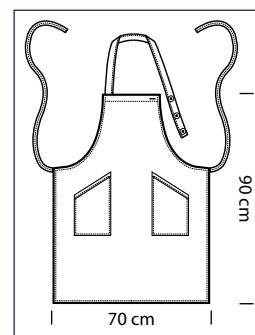

CHAMPAGNE UNISEX COLOURS
100% polyester - 220 gr/m² - ONE SIZE