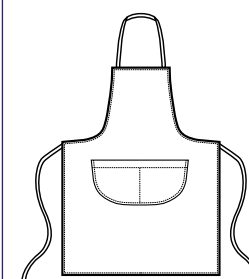

**CHAMPAGNE
CON TASCA
PORTABLET**

↔ cm 70
↕ cm 90

CHAMPAGNE

↔ cm 70
↕ cm 90

DAYTONA

↔ cm 95
↕ cm 95

PETTORINA

↔ cm 70
↕ cm 90

**BIG
PETTORINA**

↔ cm 96
↕ cm 105

RODI

↔ cm 70
↕ cm 89

PICCADILLY

↔ cm 70
↕ cm 66

**PETTORINA
CERATO RING**

↔ cm 75
↕ cm 90