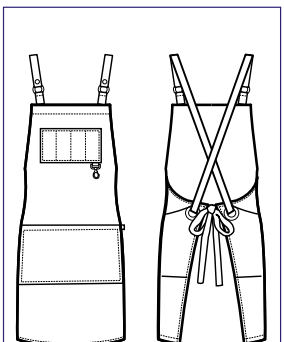

100% polyester
220 gr/m²
NERO + CUIOIO

**088911
BRISTOL**
100% polyester
220 gr/m²
NERO + CUIOIO

088912S
BRISTOL
SHORT
100% polyester
220 gr/m²
GRIGIO + NERO

088912
BRISTOL
100% polyester
220 gr/m²
GRIGIO + NERO