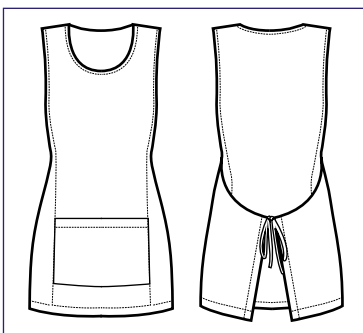

RETRO / BACK

Tessuto / Fabric
JEANS

013041
PAPEETE
100% cotton
220 gr/m²
BLACK JEANS

Tessuto / Fabric
BLACK JEANS

PAPEETE COLOURS
ONE SIZE

013086 PAPEETE
100% polyester - 220 gr/m²
NERO + FUXIA

013186 PAPEETE
100% polyester - 220 gr/m²
FUXIA + BIANCO