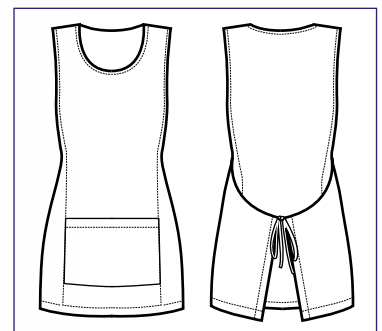

013077
PAPEETE
100% cotton
220 gr/m²
JEANS