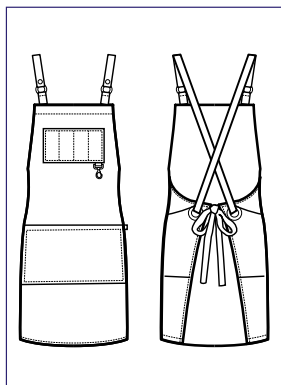

**088916S
BRISTOL
SHORT**

100% polyester
220 gr/m²
NATURAL + CUIOIO