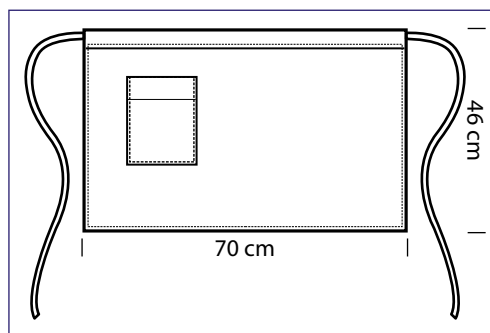

086711
COLORADO

086707
ROSSO

086713
ALBICOCCA

086714
SOLE

086703
PUB
100% polyester
220 gr/m²
BORDEAUX

GREMBIULE VITA COLOURS cm 70 x 46
CON TASCA - With pocket - Mit Tasche - Avec poche - Con bolsillo

086077
GREMBIULE VITA
CON TASCA
100% cotton
220 gr/m²
JEANS