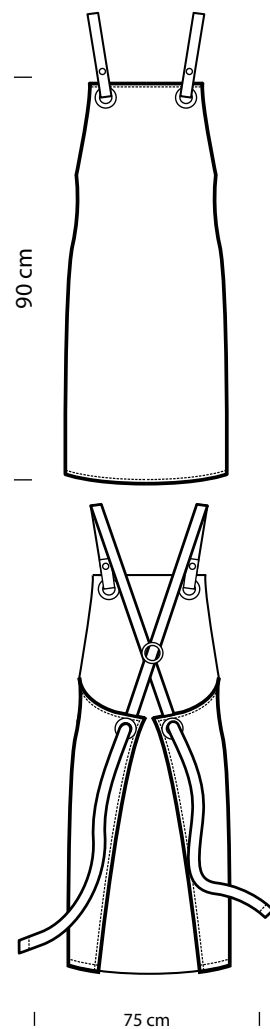

087301
DAYTONA
65% polyester
35% cotton
195 gr/m²
cm 95 x 95
NERO

**PETTORINA CERATO
RING**

091080
PETTORINA CERATO RING
15% polyester
85% pvc
cm 75 x 90
BIANCO

091010
PETTORINA
cm 70 x 90
AZZURRO

091014
PETTORINA
cm 70 x 90
GIALLO