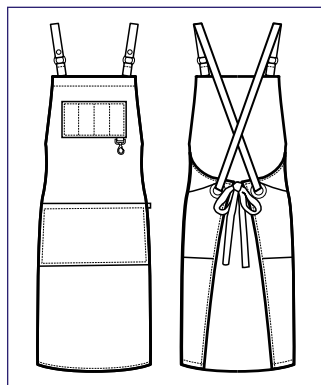

100% polyester
220 gr/m²
NERO + CUIOIO

**088911
BRISTOL**
100% polyester
220 gr/m²
NERO + CUIOIO

088912S
BRISTOL
SHORT
100% polyester
220 gr/m²
GRIGIO + NERO

088912
BRISTOL
100% polyester
220 gr/m²
GRIGIO + NERO