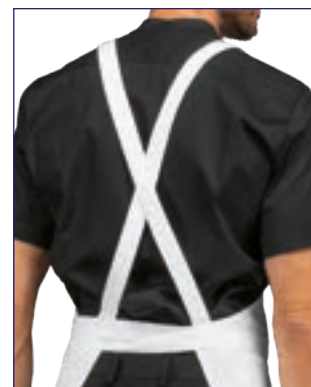

088341
KANSAS
100% cotton
220 gr/m²
BLACK JEANS

088741
WATSON
100% cotton
220 gr/m²
BLACK JEANS

088777
WATSON
100% cotton
220 gr/m²
JEANS

**088701
WATSON**
65% polyester
35% cotton
195 gr/m²
NERO

**088700
WATSON**
100% cotton
210 gr/m²
BIANCO