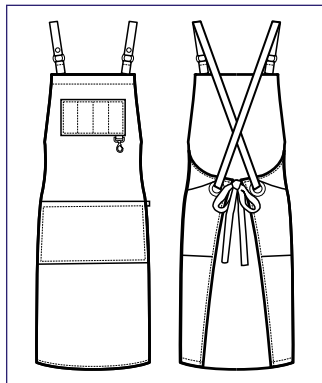

088977S
BRISTOL
SHORT

100% cotton
220 gr/m²
JEANS + CUIOIO

088977
BRISTOL
100% cotton
220 gr/m²
JEANS + CUIOIO

Tessuto / Fabric
SMOKE

088921S
BRISTOL
SHORT
100% polyester
220 gr/m²
SMOKE + NERO

088921
BRISTOL
100% polyester
220 gr/m²
SMOKE + NERO