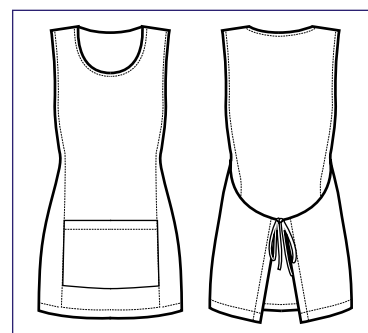

013010 PAPEETE
100% polyester - 220 gr/m²
NERO + TURCHESE

013001 PAPEETE
100% polyester - 220 gr/m²
NERO + BIANCO

013026 PAPEETE
100% polyester - 220 gr/m²
NERO + MELA

NATURAL

013216
PAPEETE
100% polyester
220 gr/m²
NATURAL