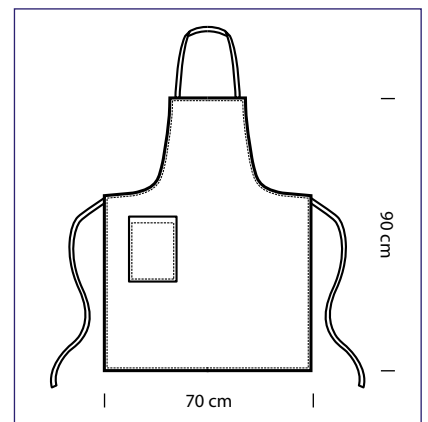

087991
GREMBIULE
BIG PETTORINA

65% polyester
 35% cotton
 195 gr/m²
 cm 96 x 105
 NERO

087000E
GREMBIULE CON
PETTORINA ECO

100% cotton
 190 gr/m²
 cm 70 x 90
 BIANCO

087000
GREMBIULE
CON PETTORINA

100% cotton
 210 gr/m²
 cm 70 x 90
 BIANCO