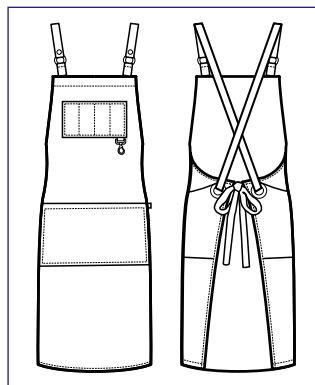

Tessuto / Fabric
NATURAL

**088916S
BRISTOL
SHORT**

100% polyester
220 gr/m²
NATURAL + CUIOIO

**088916
BRISTOL**
100% polyester
220 gr/m²
NATURAL + CUIOIO

088891
MILFORD
100% polyester
190 gr/m²
NERO

Tessuto / Fabric
NERO