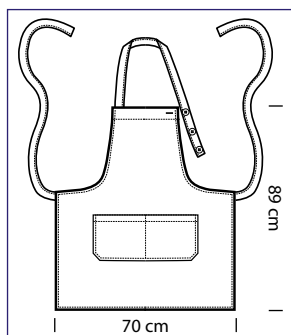

RODI COLOURS
cm 70 x 89 - ONE SIZE