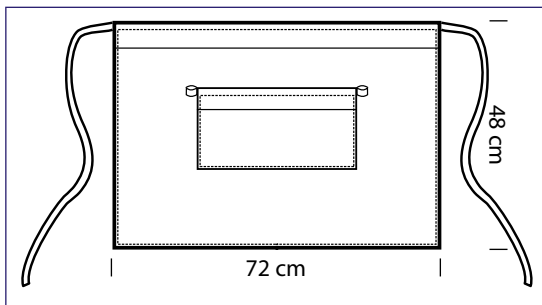

085015
BISCOTTO

085004
VERDONE

085021
SMOKE

085016
NATURAL

085003
DAKAR
100% polyester
220 gr/m²
BORDEAUX

LEONIDA COLOURS

cm 72 x 48 - ONE SIZE

085916
LEONIDA
100% polyester
220 gr/m²
NATURAL + CUIOIO