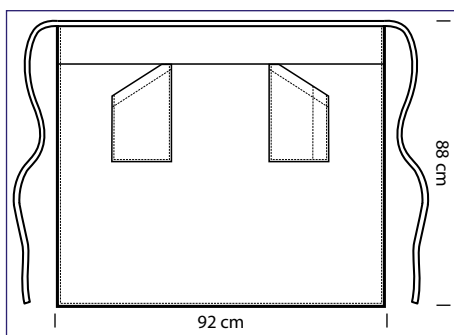

114219
100% polyester
170 gr/m²
LINCOLN

VERSAILLES SENZA SPACCO COLOURS

cm 92 x 88 - ONE SIZE

114318
VERSAILLES
SENZA SPACCO
100% polyester
170 gr/m²
LIVERPOOL

114300
VERSAILLES
SENZA SPACCO
100% pol.
220 gr/m²
BIANCO