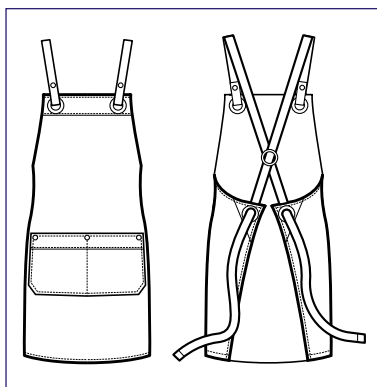

Tessuto / Fabric
NATURAL

**088916S
BRISTOL
SHORT**

100% polyester
220 gr/m²
NATURAL + CUIOIO

**088916
BRISTOL**
100% polyester
220 gr/m²
NATURAL + CUIOIO

088891
MILFORD
100% polyester
190 gr/m²
NERO

Tessuto / Fabric
NERO