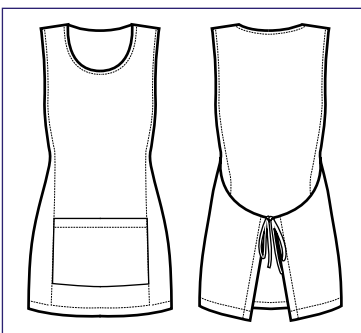

013010 PAPEETE
100% polyester - 220 gr/m²
NERO + TURCHESE

013001 PAPEETE
100% polyester - 220 gr/m²
NERO + BIANCO

013026 PAPEETE
100% polyester - 220 gr/m²
NERO + MELA

NATURAL

013216
PAPEETE
100% polyester
220 gr/m²
NATURAL