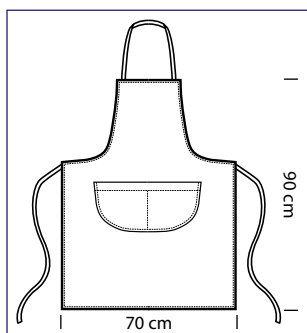

PETTORINA COLOURS

cm 70 x 90 - ONE SIZE