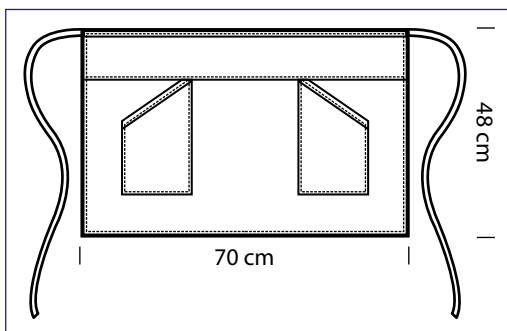

cm 70 x 48 - ONE SIZE

085677
BALLANTYNE
100% cotton
220 gr/m²
JEANS

085635
65% pol.
35% cot.
195 gr/m²
TORTORA

085636
65% pol.
35% cot.
195 gr/m²
FANGO

085601
65% pol.
35% cot.
195 gr/m²
NERO

085612
65% pol.
35% cot.
195 gr/m²
GRIGIO