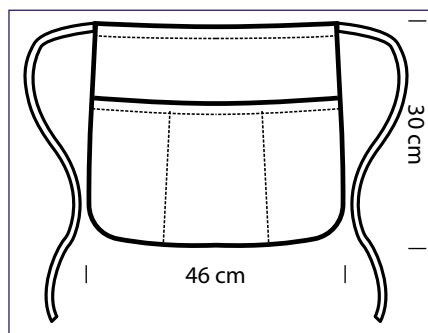

086711
COLORADO

086707
ROSSO

086713
ALBICOCCA

086714
SOLE

086703
PUB
100% polyester
220 gr/m²
BORDEAUX

GREMBIULE VITA COLOURS cm 70 x 46
CON TASCA - With pocket - Mit Tasche - Avec poche - Con bolsillo

086077
GREMBIULE VITA
CON TASCA
100% cotton
220 gr/m²
JEANS