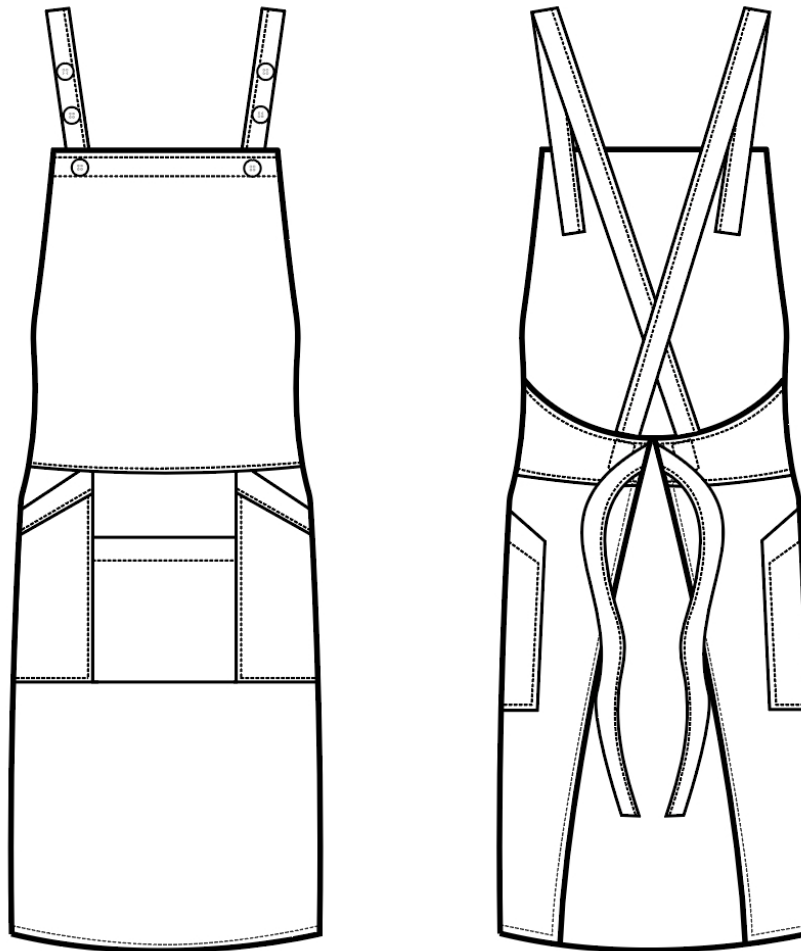

**ARTICOLI 088780 GREMBIULE SAMURAI**

TAGLIA	LARGHEZZA	LUNGHEZZA
UNICA	70	89

**Isacco srl**

Misure e disegni dei prodotti

La tabella misure è puramente indicativa in quanto durante la fase di confezionamento degli indumenti sono ammesse tolleranze dovute alla lavorazione