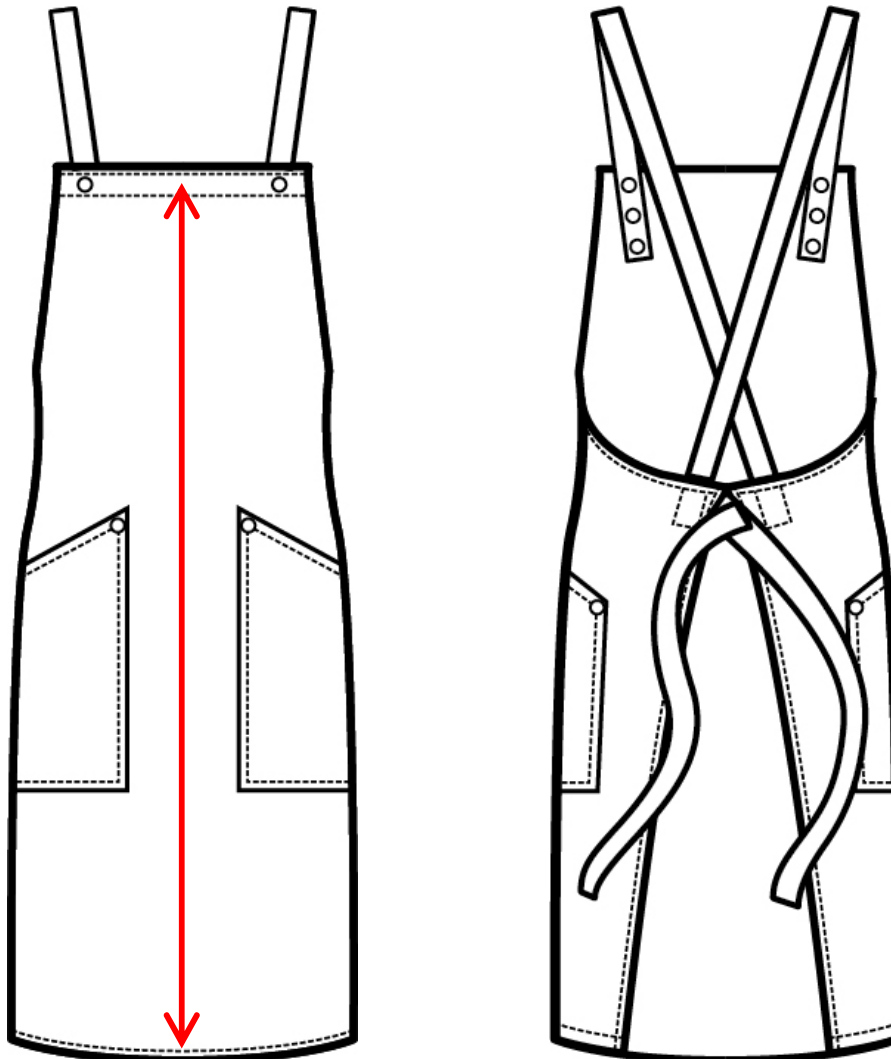

ARTICOLI 088700 GREMBIULE WATSON

TAGLIA	LARGHEZZA	LUNGHEZZA
UNICA	71	90

**Isacco srl**

Misure e disegni dei prodotti

La tabella misure è puramente indicativa in quanto durante la fase di confezionamento degli indumenti sono ammesse tolleranze dovute alla lavorazione