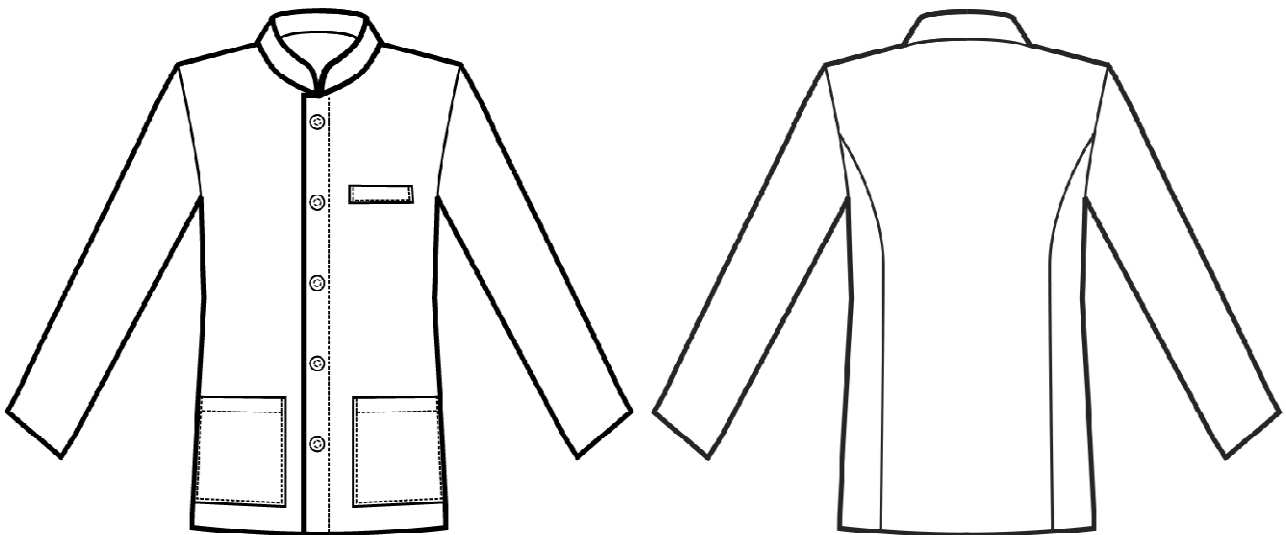

## ARTICOLI 066200X COREANA SENZA TRECCE

TAGLIA	LARGHEZZA TORACE	LUNGHEZZA SCHIENA DA SOTTO IL COLLO FINO ALL'ORLO	LUNGHEZZA MANICA
S	50	74	60
M	54	77	62
L	58	80	64
XL	62	82	65
XXL	66	84	67

**Isacco srl**

Misure e disegni dei prodotti

La tabella misure è puramente indicativa in quanto durante la fase di confezionamento degli indumenti sono ammesse tolleranze dovute alla lavorazione