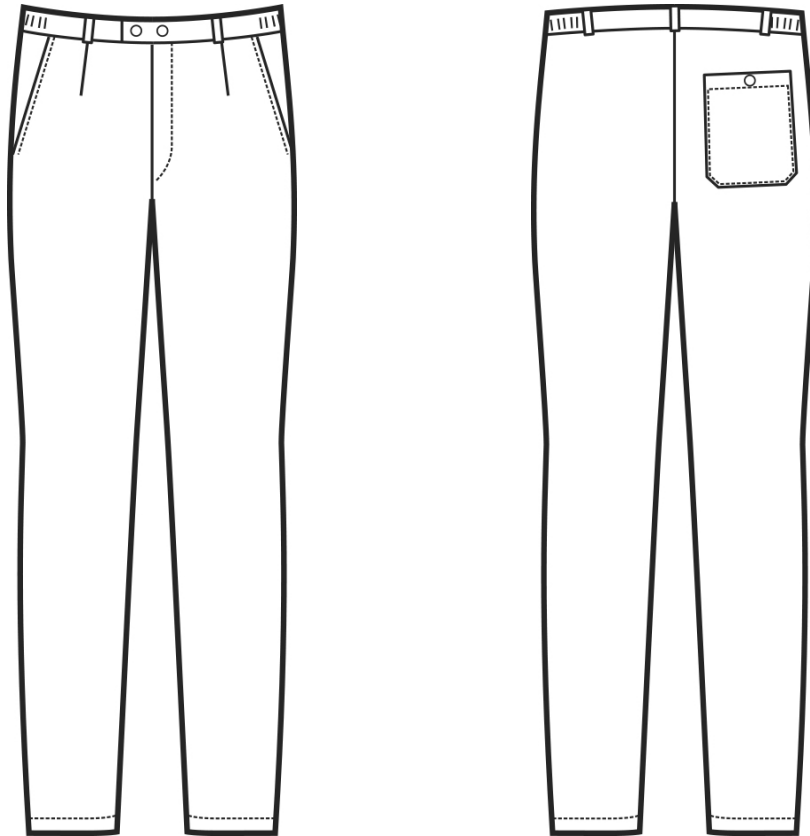

## ARTICOLI 064000 PANTALONE CUOCO

TAGLIA	LARGHEZZA VITA		LUNGHEZZA PANTALONE DALLA CUCITURA DEL CAVALLO FINO ALL'ORLO
	ELASTICO TIRATO	ELASTICO NON TIRATO	
S	37	34	80
M	41	38	82
L	45	42	84
XL	49	46	85
XXL	53	50	85
3XL	57	54	86

**Isacco srl**

Misure e disegni dei prodotti

La tabella misure è puramente indicativa in quanto durante la fase di confezionamento degli indumenti sono ammesse tolleranze dovute alla lavorazione