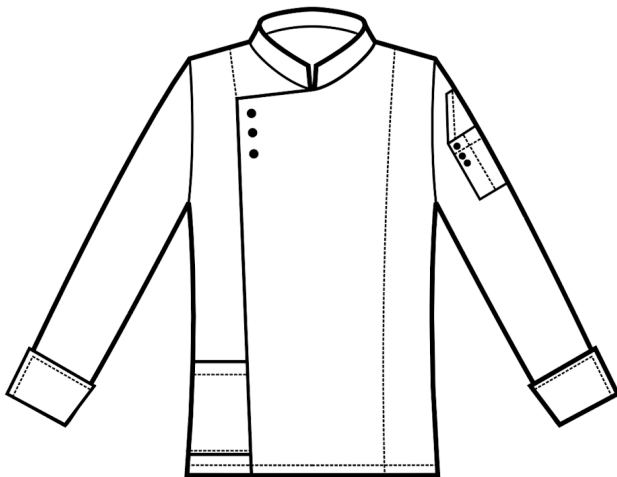

ARTICOLI 059400 GIACCA MADRID

TAGLIA	LARGHEZZA TORACE	LUNGHEZZA SCHIENA DA SOTTO IL COLLO FINO ALL'ORLO	LUNGHEZZA MANICA
S	49	70	64
M	53	72	65
L	57	74	66
XL	61	76	67
XXL	65	78	68

Isacco srl

Misure e disegni dei prodotti

La tabella misure è puramente indicativa in quanto durante la fase di confezionamento degli indumenti sono ammesse tolleranze dovute alla lavorazione