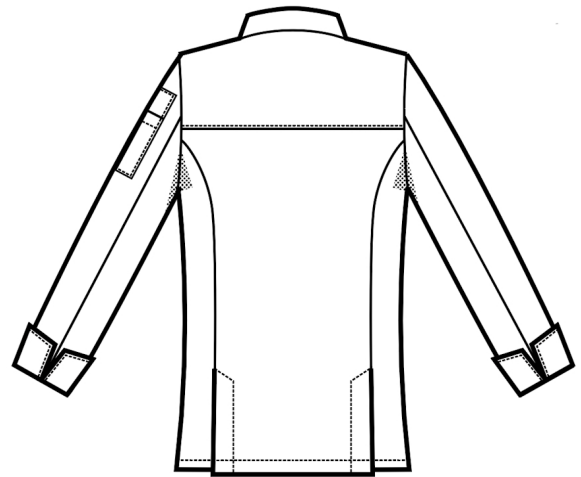

ARTICOLI 059400 GIACCA MADRID

TAGLIA	LARGHEZZA TORACE	LUNGHEZZA SCHIENA DA SOTTO IL COLLO FINO ALL'ORLO	LUNGHEZZA MANICA
S	49	70	64
M	53	72	65
L	57	74	66
XL	61	76	67
XXL	65	78	68

Isacco srl

Misure e disegni dei prodotti

La tabella misure è puramente indicativa in quanto durante la fase di confezionamento degli indumenti sono ammesse tolleranze dovute alla lavorazione