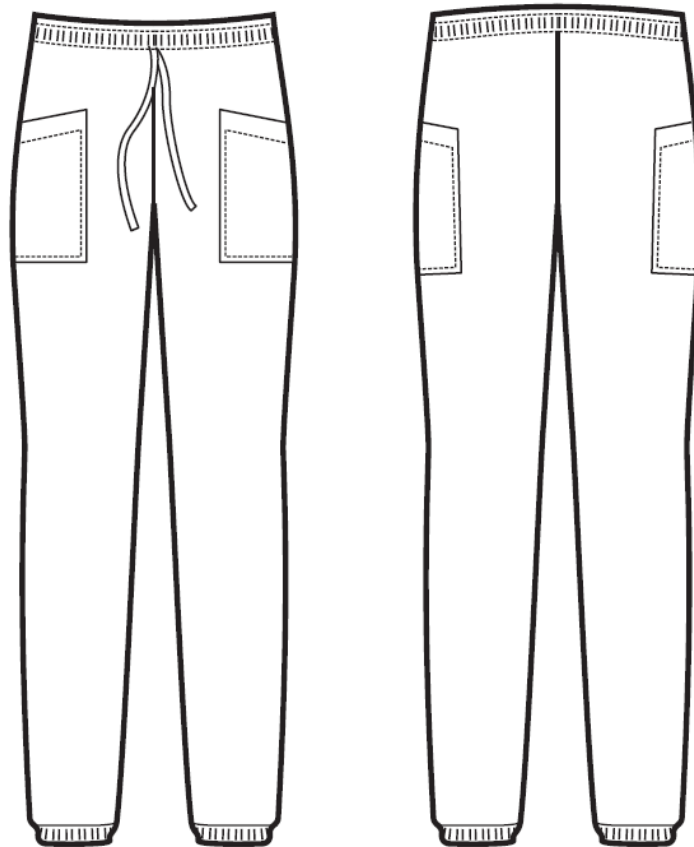

## ARTICOLI 043900 PANTA IBIZA

TAGLIA	LARGHEZZA VITA ELASTICO NON TIRATO MEZZA VITA	LUNGHEZZA GAMBA DAL CUCITURA DEL CAVALLO FINO ALL'ORLO	LARGHEZZA CAVIGLIA ELASTICO NON TIRATO
S	32	77	13.5
M	36	78	14
L	39	79	14.5
XL	41	80	15
XXL	43	81	15.5

**Isacco srl**

Misure e disegni dei prodotti

La tabella misure è puramente indicativa in quanto durante la fase di confezionamento degli indumenti sono ammesse tolleranze dovute alla lavorazione