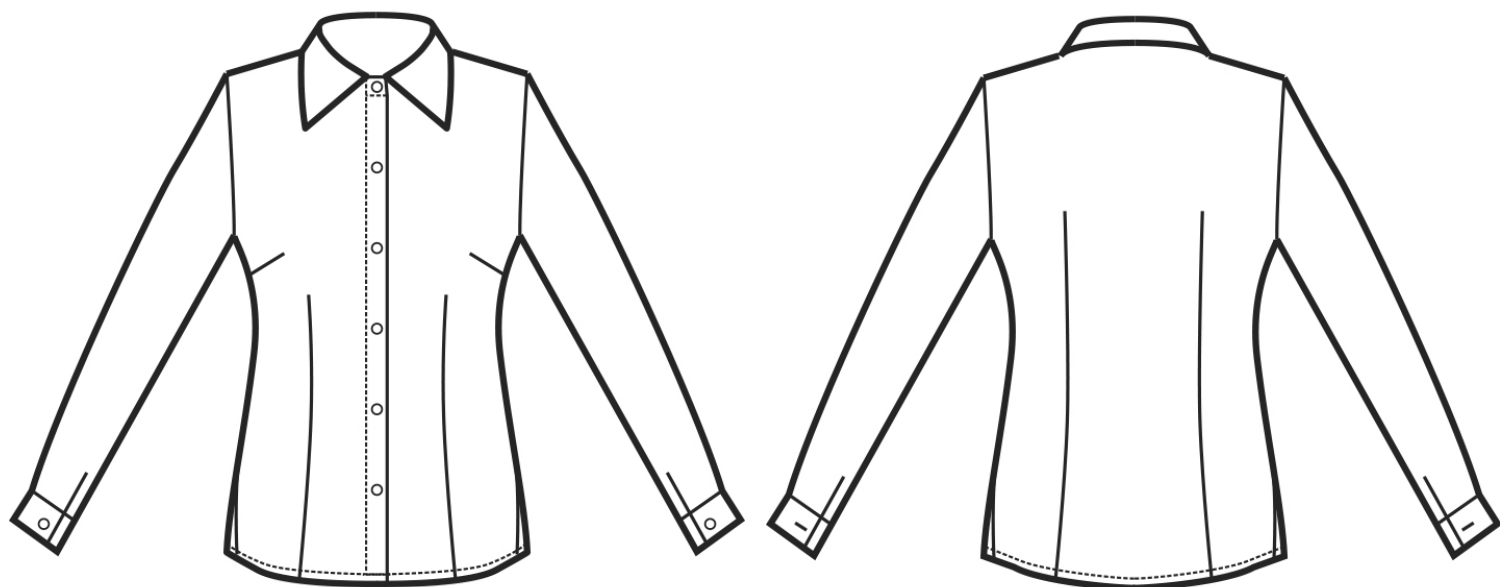

ARTICOLI 025300 CAMICETTA KYOTO

TAGLIA	LARGHEZZA TORACE	LUNGHEZZA SCHIENA DA SOTTO IL COLLO FINO ALL'ORLO	LUNGHEZZA MANICA	
			LUNGA	3/4
S	43	64	61	46
M	46	65	62	48
L	49	66	63	49
XL	52	67	64	50
XXL	55	68	65	50
XXXL	58	69	66	51

Isacco srl

Misure e disegni dei prodotti

La tabella misure è puramente indicativa in quanto durante la fase di confezionamento degli indumenti sono ammesse tolleranze dovute alla lavorazione