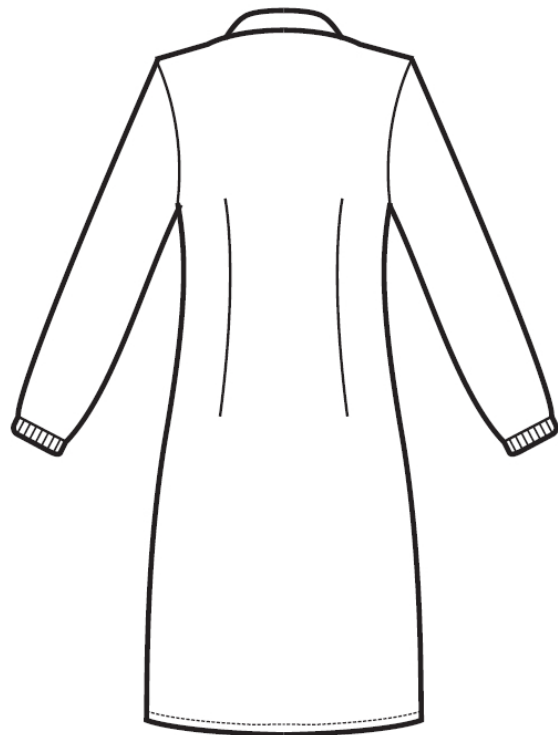

ARTICOLI 009230 CAMICE SINGAPORE SENZA TASCHE

TAGLIA	LARGHEZZA TORACE	LUNGHEZZA SCHIENA DA SOTTO IL COLLO FINO ALL'ORLO	LUNGHEZZA MANICA
S	49	97	65
M	53	97	66
L	57	97	66
XL	61	97	66
XXL	65	97	67

Isacco srl

Misure e disegni dei prodotti

La tabella misure è puramente indicativa in quanto durante la fase di confezionamento degli indumenti sono ammesse tolleranze dovute alla lavorazione