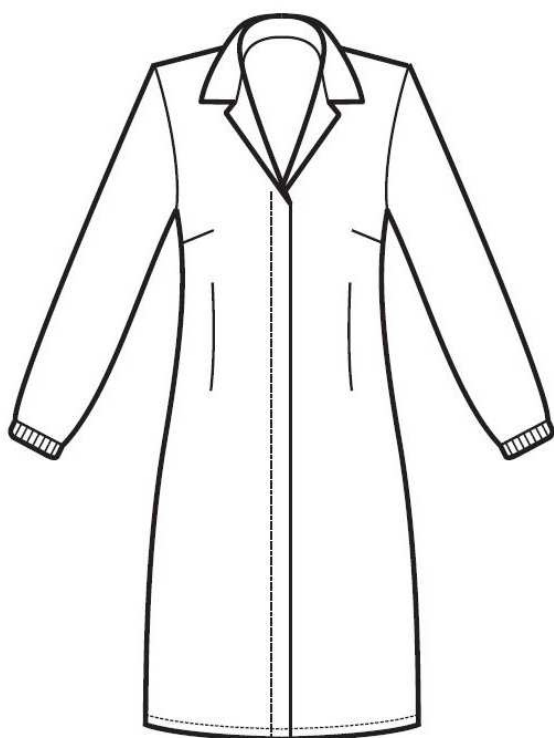

ARTICOLI 009230 CAMICE SINGAPORE SENZA TASCHE

TAGLIA	LARGHEZZA TORACE	LUNGHEZZA SCHIENA DA SOTTO IL COLLO FINO ALL'ORLO	LUNGHEZZA MANICA
S	49	97	65
M	53	97	66
L	57	97	66
XL	61	97	66
XXL	65	97	67

Isacco srl

Misure e disegni dei prodotti

La tabella misure è puramente indicativa in quanto durante la fase di confezionamento degli indumenti sono ammesse tolleranze dovute alla lavorazione