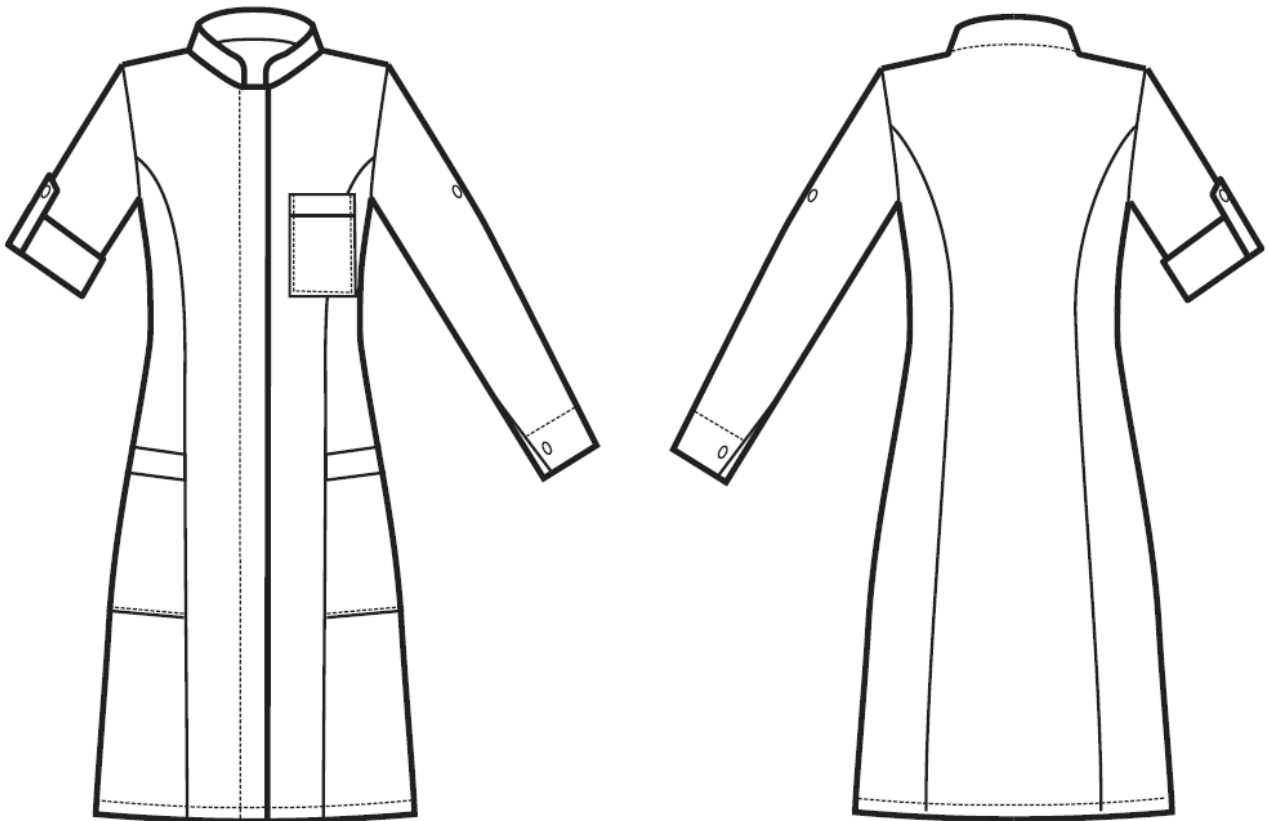

ARTICOLI 007700 CAMICE VENEZIA

TAGLIA	LARGHEZZA TORACE	LUNGHEZZA SCHIENA DA SOTTO IL COLLO FINO ALL'ORLO	LUNGHEZZA MANICA
S	46	93	59
M	50	93	59,5
L	54	93	60
XL	58	93	60,5
XXL	63	93	61

Isacco srl

Misure e disegni dei prodotti

La tabella misure è puramente indicativa in quanto durante la fase di confezionamento degli indumenti sono ammesse tolleranze dovute alla lavorazione