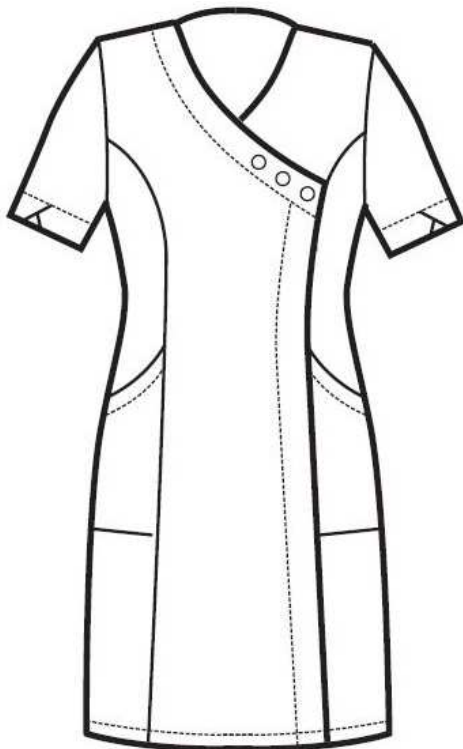

## ARTICOLI 007600 CAMICE MONASTIR

TAGLIA	LARGHEZZA TORACE	LUNGHEZZA SCHIENA DA SOTTO IL COLLO FINO ALL'ORLO	LUNGHEZZA MANICA
S	44	97	23
M	48	97	23
L	52	97	23
XL	56	98	23
XXL	60	98	23

**Isacco srl**

Misure e disegni dei prodotti