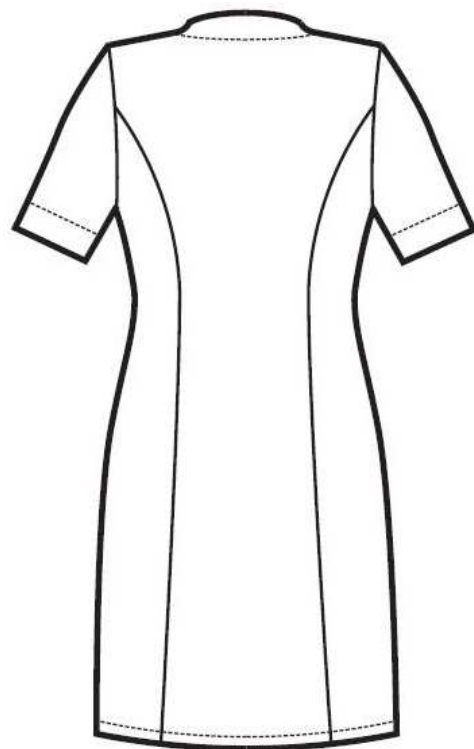

## ARTICOLI 007600 CAMICE MONASTIR

TAGLIA	LARGHEZZA TORACE	LUNGHEZZA SCHIENA DA SOTTO IL COLLO FINO ALL'ORLO	LUNGHEZZA MANICA
S	44	97	23
M	48	97	23
L	52	97	23
XL	56	98	23
XXL	60	98	23

**Isacco srl**

Misure e disegni dei prodotti