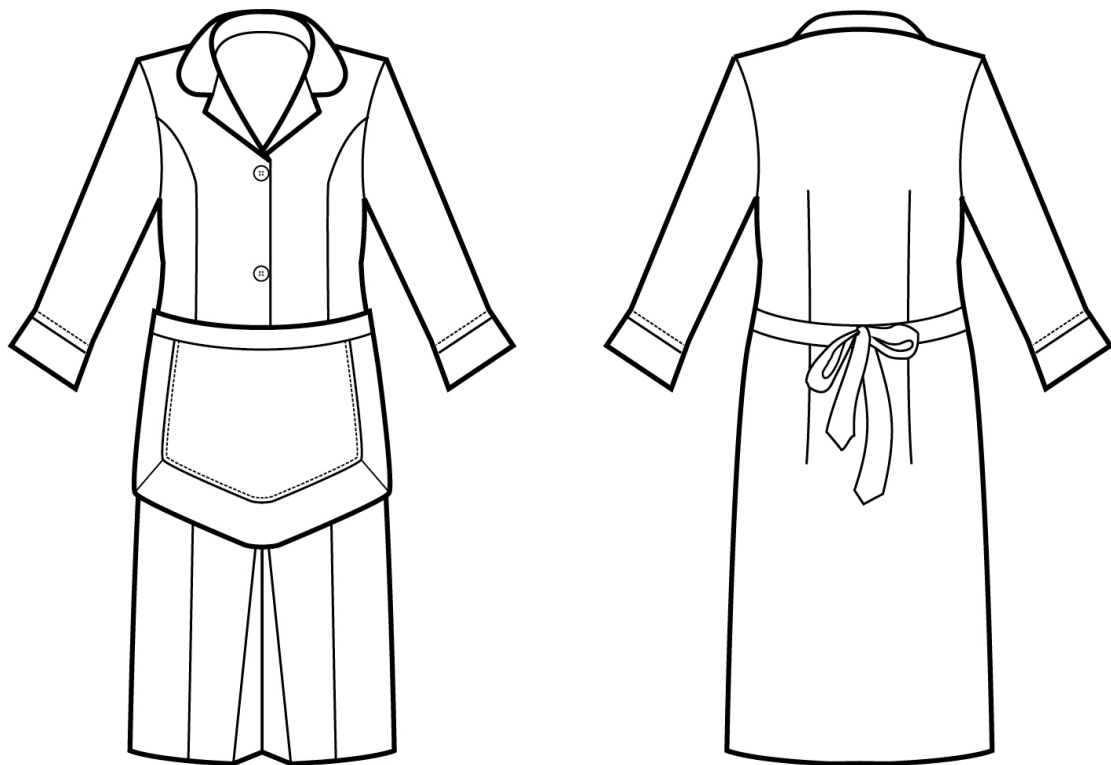

## ARTICOLI 007361 CAMICE LIPARI

TAGLIA	LARGHEZZA TORACE	LUNGHEZZA SCHIENA DA SOTTO IL COLLO FINO ALL'ORLO	LUNGHEZZA MANICA
S	49	103	46
M	53	103	46
L	57	103	47
XL	61	104	47
XXL	65	104	47

**Isacco srl**

Misure e disegni dei prodotti

La tabella misure è puramente indicativa in quanto durante la fase di confezionamento degli indumenti sono ammesse tolleranze dovute alla lavorazione