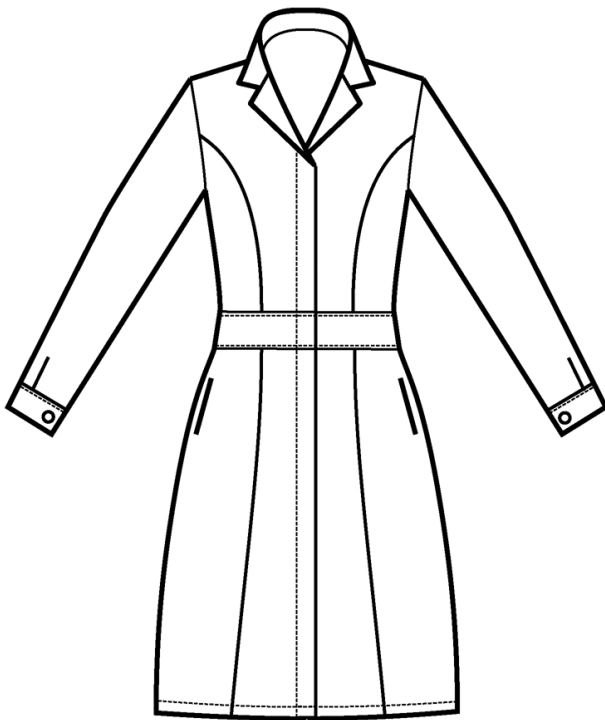

ARTICOLI 007160 ABITINO MAYFLOWER

TAGLIA	LARGHEZZA TORACE	LUNGHEZZA SCHIENA DA SOTTO IL COLLO FINO ALL'ORLO	LUNGHEZZA MANICA
S	48	101	62
M	52	102	62
L	56	103	63
XL	60	104	63
XXL	64	105	64

Isacco srl

Misure e disegni dei prodotti