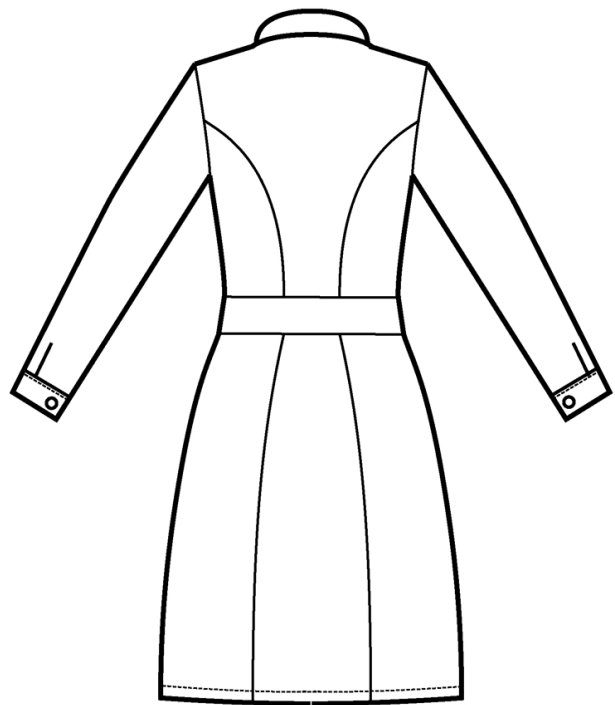

ARTICOLI 007160 ABITINO MAYFLOWER

TAGLIA	LARGHEZZA TORACE	LUNGHEZZA SCHIENA DA SOTTO IL COLLO FINO ALL'ORLO	LUNGHEZZA MANICA
S	48	101	62
M	52	102	62
L	56	103	63
XL	60	104	63
XXL	64	105	64

Isacco srl

Misure e disegni dei prodotti