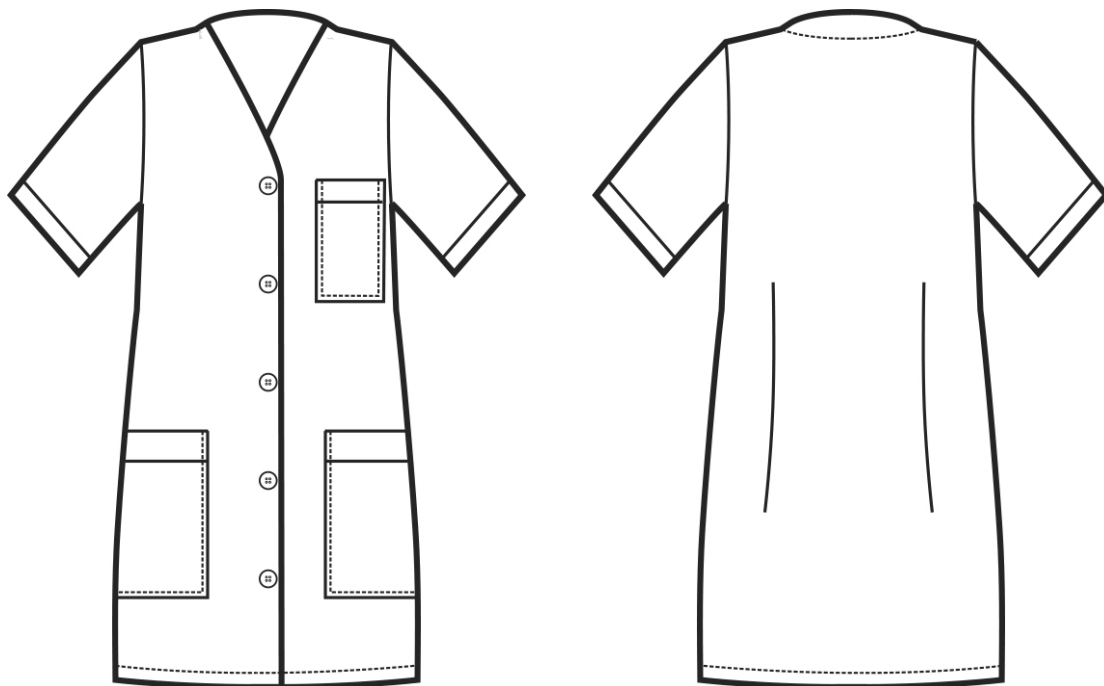

ARTICOLI 006700 CASACCA MEDINA

TAGLIA	LARGHEZZA TORACE	LUNGHEZZA SCHIENA DA SOTTO IL COLLO FINO ALL'ORLO	LUNGHEZZA MANICA
S	49	73	27
M	53	73	27
L	57	73	28
XL	61	73	28
XXL	65	73	28

Isacco srl

Misure e disegni dei prodotti

La tabella misure è puramente indicativa in quanto durante la fase di confezionamento degli indumenti sono ammesse tolleranze dovute alla lavorazione