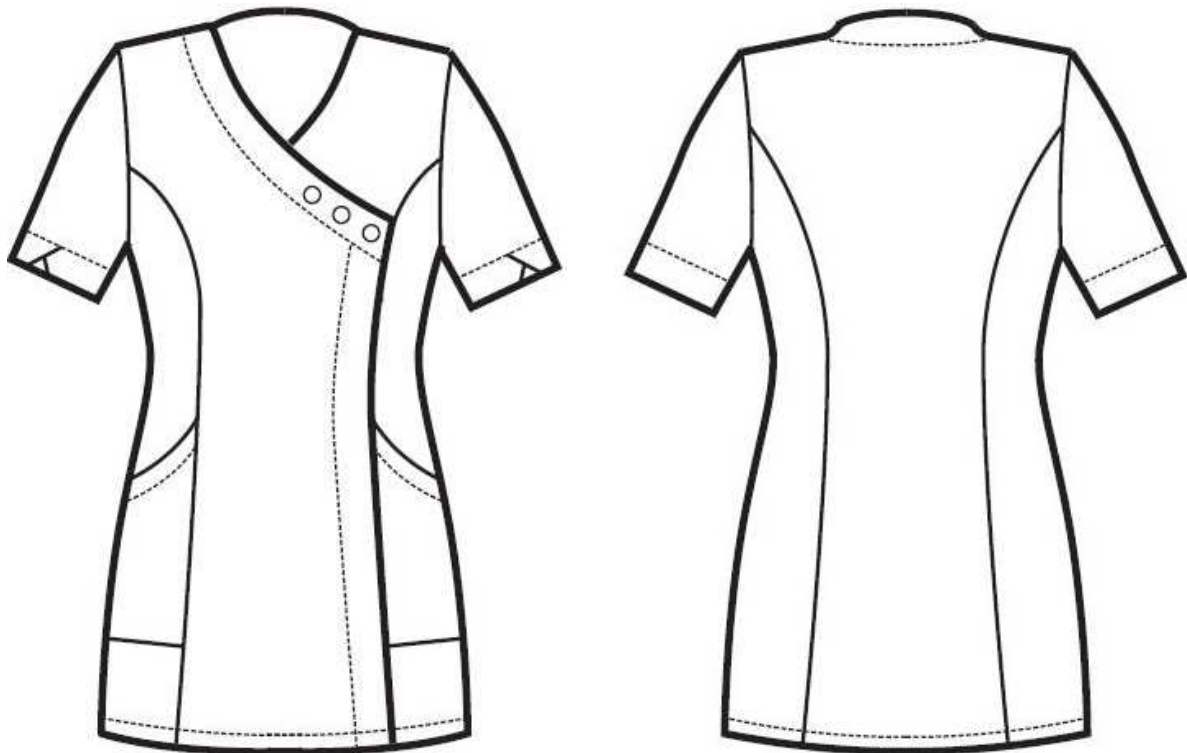

ARTICOLI 006600 CASACCA MINORCA

TAGLIA	LARGHEZZA TORACE	LUNGHEZZA SCHIENA DA SOTTO IL COLLO FINO ALL'ORLO	LUNGHEZZA MANICA
S	44	81	23
M	48	81	23
L	52	81	23
XL	56	81	23
XXL	60	81	23

Isacco srl

Misure e disegni dei prodotti

La tabella misure è puramente indicativa in quanto durante la fase di confezionamento degli indumenti sono ammesse tolleranze dovute alla lavorazione