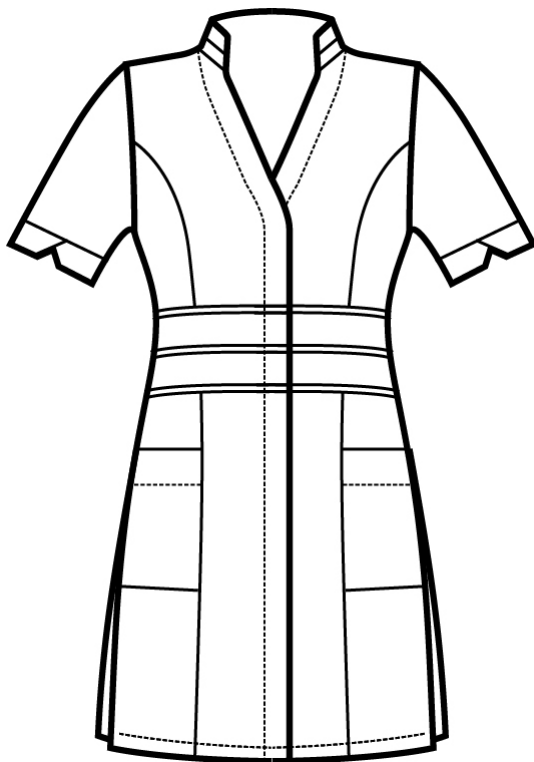

ARTICOLI 004900 CASACCA CHEYENNE

TAGLIA	LARGHEZZA TORACE	LUNGHEZZA SCHIENA DA SOTTO IL COLLO FINO ALL'ORLO	LUNGHEZZA MANICA
S	45	85	20
M	48	86	20
L	52	87	21
XL	57	87	22
XXL	62	87	23

Isacco srl

Misure e disegni dei prodotti